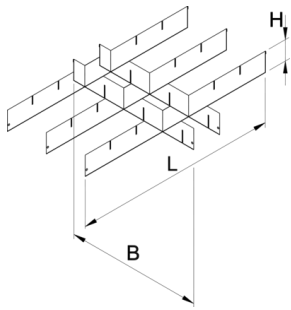

Separadores para cajones estrechos

990NDP

Perfiles

Características del producto

- Chapa de acero

625640

L

370

B

583

H

60

1208

* Las imágenes de los productos son simbólicas. Todas las dimensiones son en mm, peso en gramos.