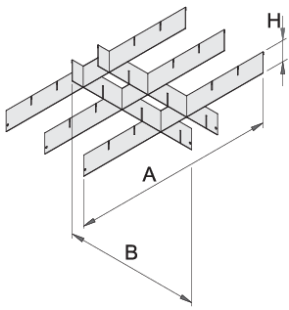

## Características del producto

- Chapa de acero

625640

A

370

B

583

H

60

1208

\* Las imágenes de los productos son simbólicas. Todas las dimensiones son en mm, peso en gramos.