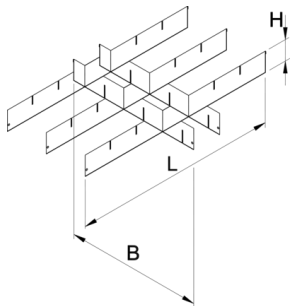

Příčky pro úzkou skříň

990NDP

Profily

Vlastnosti produktu

- materiál: Premium plech

625640

L

370

B

583

H

60

1208

* Obrázky produktů jsou symbolické. Všechny rozměry jsou v mm a hmotnost v gramech. Všechny uvedené rozměry se mohou lišit v toleranci.