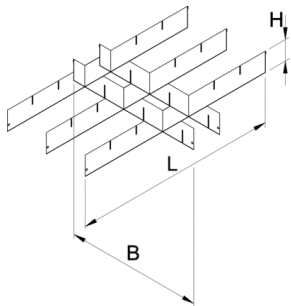

Příčky pro úzké zásuvky

990NDP

Profily

Vlastnosti produktu

- materiál: Premium plech

625640

L

370

B

583

H

60

1208

* Obrázky produktů jsou symbolické. Všechny rozměry jsou v mm a hmotnost v gramech. Všechny uvedené rozměry se mohou lišit v toleranci.