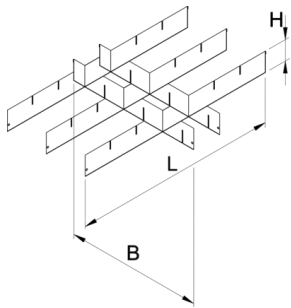

625640

L

370

B

583

H

60

1208

* Снимките на продуктите са символични. Всички размери са в мм., теглото е в грамове .