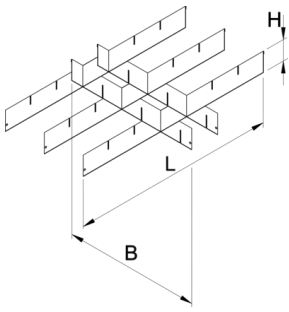

Längs -und Quer-Ladenteiler für schmalen Schrank

990NDP

Profile

Produkteigenschaften

- Material: Premium Metallblech

625640

L

370

B

583

H

60

1208

* Bilder von Produkten sind Symbolfotos. Abmessungen sind in mm, Gewichte in Gramm.