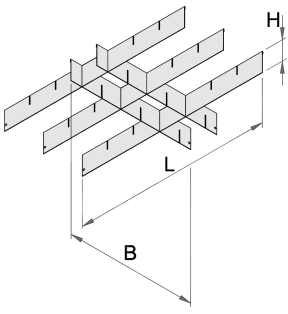

Geniř çekmeceler için bölmeler

990WDP

Profiles

Product features

- malzeme: sac metal

625639

L

558

B

583

H

60

1362

* Ürünlerin resimleri semboliktir. Bütün boyutlar mm ve ağırlık gram cinsindedir.

Usage (pictures)