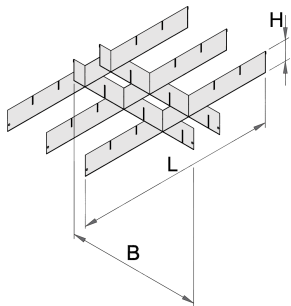

Pregrade za široke predalnike

990WDP

Profili

Atributi izdelka

- material: Premium pločevina

625639

L

558

B

583

H

60

1362

* Slike proizvodov so simbolične. Vse dimenzije so v mm, masa v g. Vse navedene dimenzije lahko odstopajo v tolerančnih merah.

Uporaba (slike)