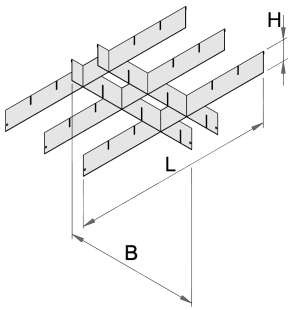

Pregrade za široki predal

990WDP

Profili

Atributi izdelka

- material: Premium pločevina

625639

L

558

B

583

H

60

1362

* Slike proizvodov so simbolične. Vse dimenzije so v mm, teža v g. Vse navedene dimenzije lahko odstopajo v tolerančnih merah.

Uporaba (slike)