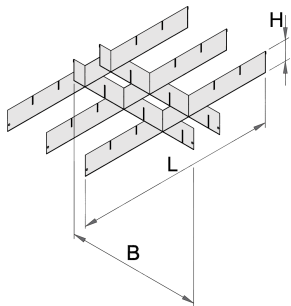

Priečky pre široké zásuvky

990WDP

Profiles

Product features

- materiál: premium oceľový plech

L

B

H

625639

558

583

60

1362

* Obrázky sú symbolické. Všetky rozmery sú v mm, hmotnosť je v g. Všetky udané rozmery sa môžu líšiť v rámci tolerancie.

Usage (pictures)