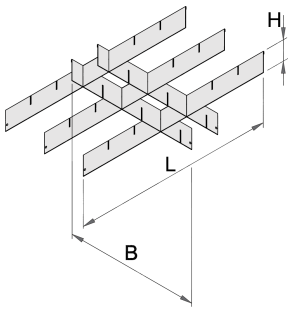

Priečky pre široké zásuvky

990WDP

Profiles

Product features

- materiál: premium oceľový plech

625639

L

558

B

583

H

60

1362

* Obrázky sú symbolické. Všetky rozmery sú v mm, hmotnosť je v g. Všetky udané rozmery sa môžu líšiť v rámci tolerancie.

Usage (pictures)