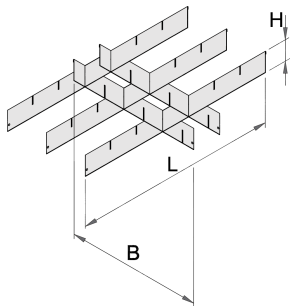

Priečky pre široké zásuvky skrine

990WDP

Profiles

Product features

- materiál: premium oceľový plech

625639

L

558

B

583

H

60

1362

* Obrázky sú symbolické. Všetky rozmery sú v mm, hmotnosť je v g. Všetky udané rozmery sa môžu líšiť v rámci tolerancie.

Usage (pictures)