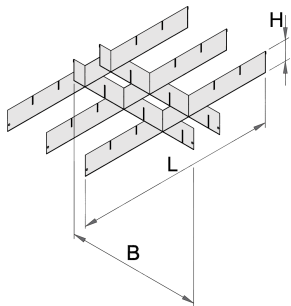

Разделители для широких ящиков

990WDP

Профили

Описание товара

- материал: листовая сталь Premium

625639

L

558

B

583

H

60

1362

* Изображения продуктов носят демонстрационный характер. Все размеры указаны в миллиметрах, вес в граммах.

Использование (картинки)