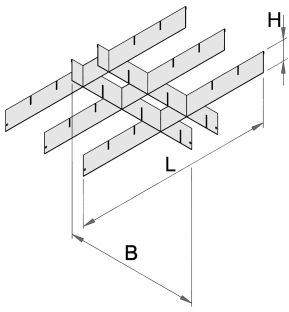

625639

L

558

B

583

H

60

1362

* Imaginea produsului este simbolica. Toate dimensiunile sunt exprimate în mm, greutatea în grame.

0 (pictures)