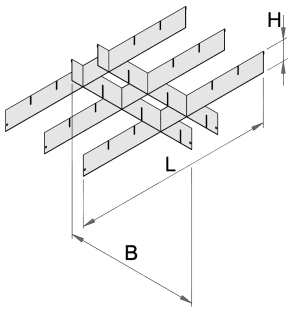

Separatoare pentru sertarele late

990WDP

Profile

Caracteristicile produsului

- confectionat din tabla

625639

L

558

B

583

H

60

1362

* Imaginea produsului este simbolica.Toate dimensiunile sunt exprimate în mm,greutatea în grame.

0 (pictures)