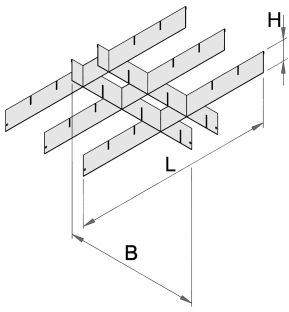

# Separatoare pentru sertarele late

990WDP

## Caracteristicile produsului

- confectionat din tabla

625639

L

558

B

583

H

60

1362

\* Imaginea produsului este simbolica. Toate dimensiunile sunt exprimate în mm, greutatea în grame.

0 (pictures)