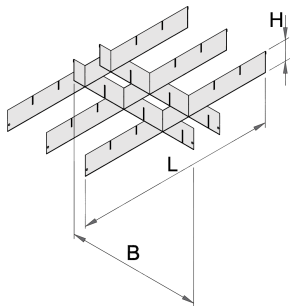

Przegródki do szerokich szuflad

990WDP

Profile

Cechy produktu

- materiał: blacha stalowa premium

625639

L

558

B

583

H

60

1362

* Przedstawiony wygląd produktu jest orientacyjny. Wszystkie wymiary są w mm, podana waga w gramach

Użycie (Obrazy)