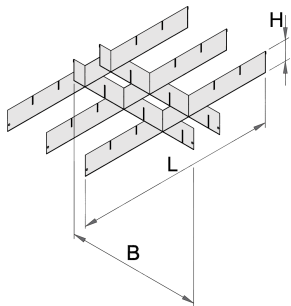

## Cechy produktu

- materiał: blacha stalowa premium

625639

L

558

B

583

H

60

1362

\* Przedstawiony wygląd produktu jest orientacyjny. Wszystkie wymiary są w mm, podana waga w gramach