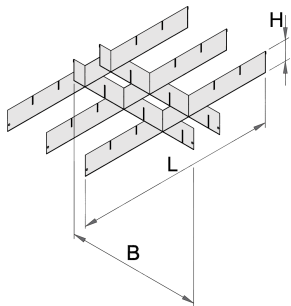

Прегради за широки фиоки

990WDP

Profiles

Product features

- материјал: специјален челичен лим

625639

L

558

B

583

H

60

1362

* Сликите на производите се симболични. Сите димензии се во мм, тежината е во грамови. Сите наведени димензии може да се разликуваат во ниво на толеранција

Usage (pictures)