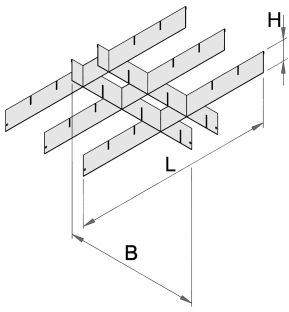

Separatori per cassette ampi

990WDP

Profili

Attributi del prodotto

- materiale: lamiera di metallo premium

625639

L

558

B

583

H

60

1362

* Le immagini dei prodotti sono puramente simboliche. Tutte le dimensioni sono in mm, peso in grammi.

Utilizzo (pictures)