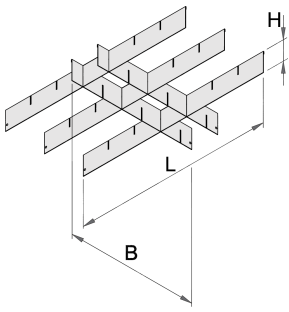

Separatori per cassette ampi

990WDP

Profili

Attributi del prodotto

- materiale: lamiera di metallo premium

L

B

H

625639

558

583

60

1362

* Le immagini dei prodotti sono puramente simboliche. Tutte le dimensioni sono in mm, peso in grammi.

Utilizzo (pictures)