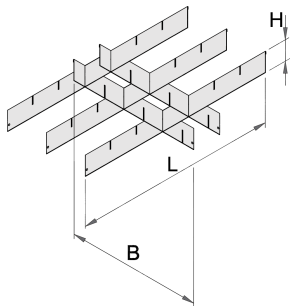

Separatori per cassette ampi

990WDP

Profili

Attributi del prodotto

- materiale: lamiera di metallo premium

625639

L

558

B

583

H

60

1362

* Le immagini dei prodotti sono puramente simboliche. Tutte le dimensioni sono in mm, peso in grammi.

Utilizzo (pictures)