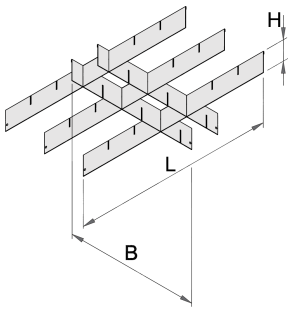

# Separatori per cassette ampi

990WDP

## Attributi del prodotto

- materiale: lamiera di metallo premium

625639

L

558

B

583

H

60

1362

\* Le immagini dei prodotti sono puramente simboliche. Tutte le dimensioni sono in mm, peso in grammi.