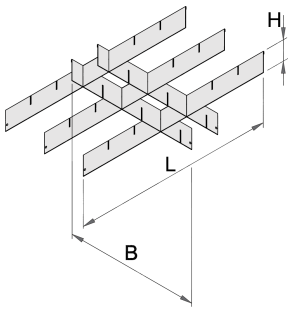

## Atributi proizvoda

- Materijal: Premium lim

625639

L

558

B

583

H

60

1362

\* Slike proizvoda su simbolične. Sve dimenzije su u mm, masa je u g.

upotreba (pictures)