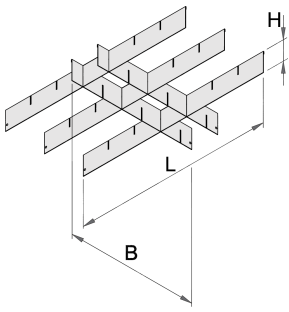

Διαχωριστικά για φαρδιά συρτάρια

990WDP

Προφίλ

Χαρακτηριστικά προϊόντος

- από χαλυβδόελασμα

	L	B	H	
625639	558	583	60	1362

* Οι εικόνες των προϊόντων είναι συμβολικές. Όλες οι διαστάσεις είναι σε mm, το βάρος είναι σε γραμμάρια. Όλες οι αναφερόμενες διαστάσεις μπορεί να διαφέρουν σε ανοχές.

Χρήση (εικόνες)