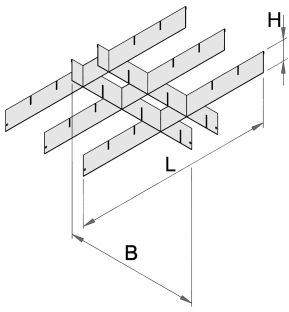

Διαχωριστικά για φαρδά συρτάρια

990WDP

Προφίλ

Χαρακτηριστικά προϊόντος

- από χαλυβδοέλασμα

625639

L

558

B

583

H

60

1362

* Οι εικόνες των προϊόντων είναι συμβολικές. Όλες οι διαστάσεις είναι σε mm, το βάρος είναι σε γραμμάρια. Όλες οι αναφερόμενες διαστάσεις μπορεί να διαφέρουν σε ανοχές.

Χρήση (εικόνες)