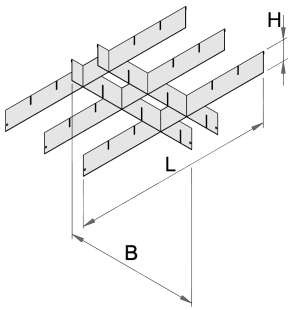

Längs -und Quer-Ladenteiler für breiten Schrank

990WDP

Profile

Produkteigenschaften

- Material: Premium Metallblech

	L	B	H	
625639	558	583	60	1362

* Bilder von Produkten sind Symbolfotos. Abmessungen sind in mm, Gewichte in Gramm.

Verwendung (Bilder)