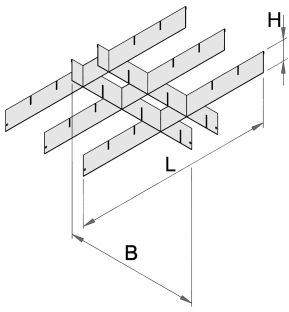

Séparateurs pour tiroir de grand coffre

990WDP

Profils

Description produit

- matière : tôle d'acier Premium

	L	B	H	
625639	558	583	60	1362

* Les images des produits ne sont pas contractuelles. Toutes les dimensions sont en mm, les poids en grammes.

Utilisation (pictures)