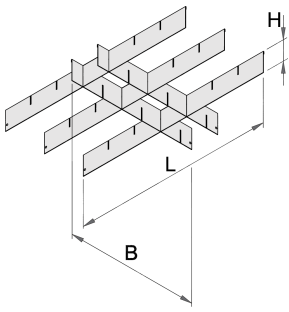

# Séparateurs pour tiroir de grand coffre

990WDP

## Description produit

- matière : tôle d'acier Premium

	L	B	H	
625639	558	583	60	1362

\* Les images des produits ne sont pas contractuelles. Toutes les dimensions sont en mm, les poids en grammes.