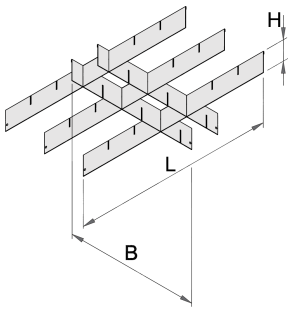

Séparateurs pour tiroir de grand coffre

990WDP

Profils

Description produit

- Matière : tôle d'acier Premium

	L	B	H	
625639	558	583	60	1362

* Les images des produits ne sont pas contractuelles. Toutes les dimensions sont en mm, les poids en grammes.

Utilisation (pictures)