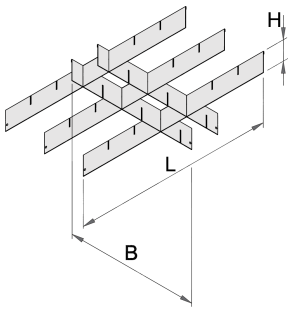

Separadores para cajones anchos-558 x 583 x 60

990WDP

Perfiles

Características del producto

- Chapa de acero

625639

558

583

60

1362

* Las imágenes de los productos son simbólicas. Todas las dimensiones son en mm, peso en gramos.

Empleo (imágenes)