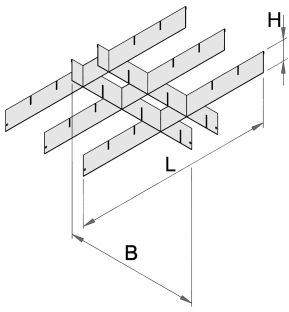

Separadores para cajonera ancha

990WDP

Perfiles

Características del producto

- Chapa de acero

625639

558

583

60

1362

* Las imágenes de los productos son simbólicas. Todas las dimensiones son en mm, peso en gramos.

Empleo (imágenes)