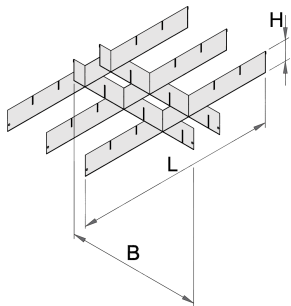

## Vlastnosti produktu

- materiál: Premium plech

625639

L

558

B

583

H

60

1362

\* Obrázky produktů jsou symbolické. Všechny rozměry jsou v mm a hmotnost v gramech. Všechny uvedené rozměry se mohou lišit v toleranci.