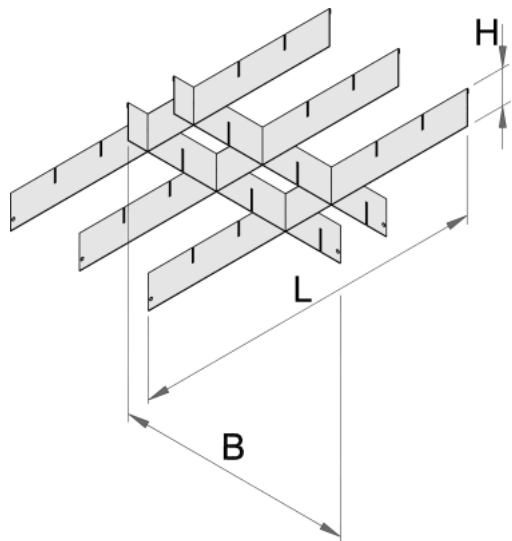

# Преградни стени за широки чекмеджета

990WDP

## Параметри на продукта

- материал: ламарина

	L	B	H	
--	---	---	---	--

625639

558

583

60

1362