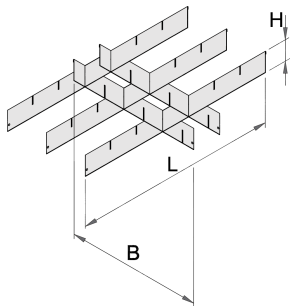

Преградни стени за широки чекмеджета

990WDP

Профили

Параметри на продукта

- материал: ламарина

625639

L

558

B

583

H

60

1362

* Снимките на продуктите са символични. Всички размери са в мм., теглото е в грамове .

Употреба (снимки)