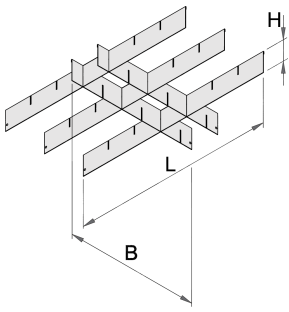

# Ndarëse për sirtarë më të gjerë

990WDP

## Product features

- Materiali: çeliku të veçantë mjet

625639

L

558

B

583

H

60

1362

\* Imazhet e produkteve janë simbolike. Të gjitha dimensionet janë në mm, pesha në gram. Të gjitha dimensionet e listuara mund të ndryshojnë në tolerancë.