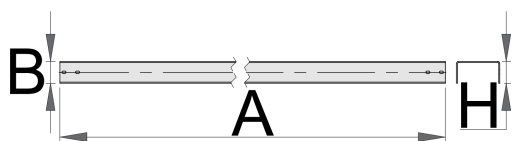

Konektor

990C

Profiles

[_\(/sk/support/warranty\)](https://sk.support.warranty).

Product features

- lakované ekologickou farbou Qualicoat
- materiál: premium plus oceľový plech

Barcode	Length	A	B	H	Weight
625636	1500	1425	80	40	3400
625637	2000	1925	80	40	4800
625638	2500	2425	80	40	6000

Retail packaging

Barcode	MA	MB	MC	Weight
625636	1302	80	40	3100
625637	1802	80	40	4300
625638	2302	80	40	5520

Transport packaging

Barcode	TA	TB	TC	Weight
---------	----	----	----	--------

		TA	TB	TC	
625636	1	1410	90	48	3000
625637	1	1815	90	45	4600
625638	1	2310	90	45	6000