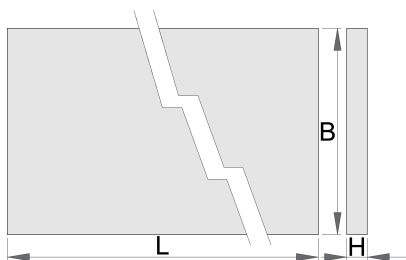

Deska

990TW

Profili

Atributi izdelka

- bukova vezana plošča
- zaščitena z okolju prijaznim premazom

	L	B	H	
625630	1500	750	40	36200
625631	2000	750	40	46200
625632	2500	750	40	61000

* Slike proizvodov so simbolične. Vse dimenzije so v mm, masa v g. Vse navedene dimenzije lahko odstopajo v tolerančnih merah.

Rezervni deli

Garnitura 4 stročnih matic

Related products

Deska kotna za modularne delovne pulte

Deska z nerjavečo oblogo