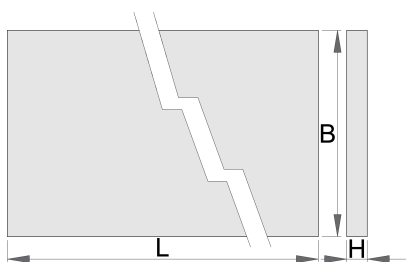

# Deska

990TW

## Atributi izdelka

- bukova vezana plošča
- zaščiten z okolju prijaznim premazom

	L	B	H	
625630	1500	750	40	36200
625631	2000	750	40	46200
625632	2500	750	40	61000

\* Slike proizvodov so simbolične. Vse dimenzije so v mm, masa v g. Vse navedene dimenzije lahko odstopajo v tolerančnih merah.