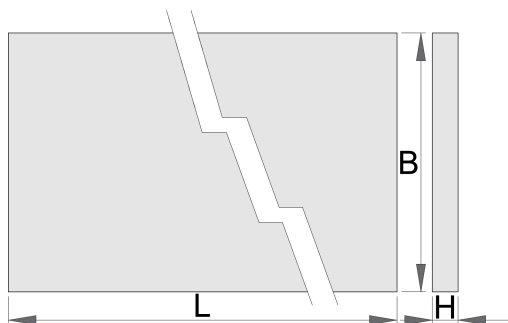

# Deska

990TW

## Atributi izdelka

- bukova vezana plošča
- zaščitena z okolju prijaznim premazom

	L	B	H	
625630	1500	750	40	36200
625631	2000	750	40	46200
625632	2500	750	40	61000