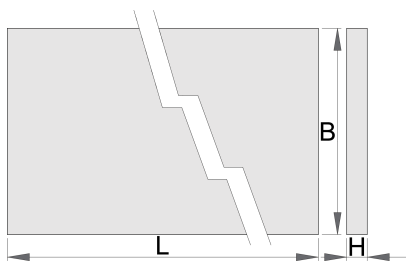

Деревянная столешница

990TW

Профили

Описание товара

- клееная фанера - бук
- защищена экологически безвредным покрытием

	L	B	H	
625630	1500	750	40	36200
625631	2000	750	40	46200
625632	2500	750	40	61000

* Изображения продуктов носят демонстрационный характер. Все размеры указаны в миллиметрах, вес в граммах.

Запасные детали

Втулки резьбовые, набор из 4-х штук

Сопутствующие товары

Деревянная столешница, угловая

Деревянная рабочая поверхность с покрытием из нержавеющей стали