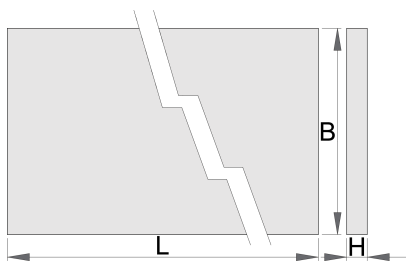

Деревянная столешница

990TW

Профили

Описание товара

- клееная фанера - бук
- защищена экологически безвредным покрытием

	L	B	H	
625630	1500	750	40	36200
625631	2000	750	40	46200
625632	2500	750	40	61000

* Изображения продуктов носят демонстрационный характер. Все размеры указаны в миллиметрах, вес в граммах.