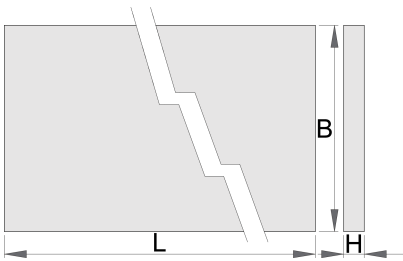

Houten werkblad

990TW

Profielen

Product attributen

- beech plywood
- protected with environmentally friendly coating

	L	B	H	
625630	1500	750	40	36200
625631	2000	750	40	46200
625632	2500	750	40	61000

* Afbeeldingen van producten zijn symbolisch. Alle afmetingen zijn in mm en gewicht in gram. Alle vermelde afmetingen kunnen variëren in tolerantie.