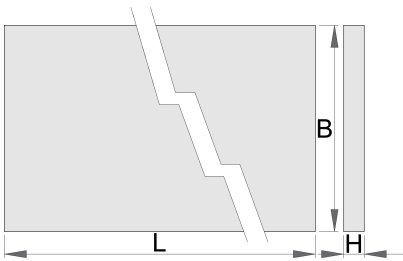

우든 벤치 탑

990TW

프로파일

제품 특징

- 너도밤나무 합판
- 친환경 코팅으로 보호

	L	B	H	
625630	1500	750	40	36200
625631	2000	750	40	46200
625632	2500	750	40	61000

* Images of products are symbolic. All dimensions are in mm, and weight in grams. All listed dimensions may vary in tolerance.