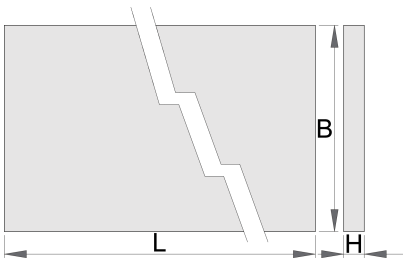

우든 벤치 탑

990TW

프로파일

제품 특징

- 너도밤나무 합판
- 친환경 코팅으로 보호

	L	B	H	
625630	1500	750	40	36200
625631	2000	750	40	46200
625632	2500	750	40	61000

* Images of products are symbolic. All dimensions are in mm, and weight in grams. All listed dimensions may vary in tolerance.