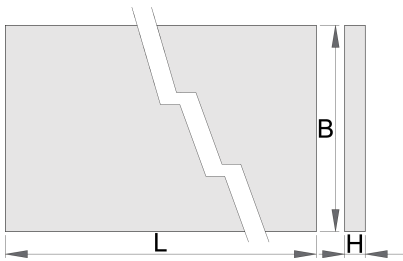

우든 벤치 탑

990TW

프로파일

제품 특징

- 너도밤나무 합판
- 친환경 코팅으로 보호

	L	B	H	
625630	1500	750	40	36200
625631	2000	750	40	46200

* Images of products are symbolic. All dimensions are in mm, and weight is in grams. All listed dimensions may vary in tolerance.