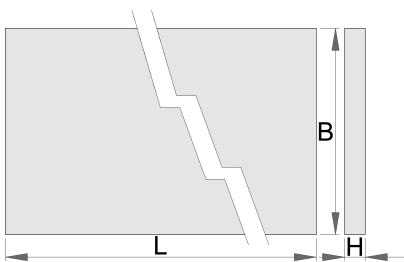

Fa munkalap

990TW

Profilok

Termékjellemzők

- bükkfa lemezelt fatábla
- környezetbarát felületvédelemmel

	L	B	H	
625630	1500	750	40	36200
625631	2000	750	40	46200
625632	2500	750	40	61000

* A termékképek illusztrációk. Minden feltüntetett méret milliméterben, a tömegek grammokban. Az összes feltüntetett méret eltérhet a toleranciának megfelelően.

Pótalkatrészek

Famenetű peremes anya, 4 darab

Related products

Fa sarok-munkalap

Fa munkalap rozsdamentes acél munkafelület