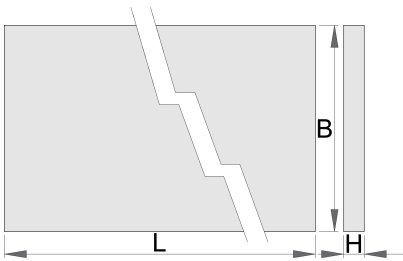

Ξύλινη επιφάνεια εργασίας

990TW

Προφίλ

Χαρακτηριστικά προϊόντος

- Κόντρα πλακέ - Οξιά
- Προστατευτική επίστρωση φιλική προς το περιβάλλον

	L	B	H	
625630	1500	750	40	36200
625631	2000	750	40	46200
625632	2500	750	40	61000

* Οι εικόνες των προϊόντων είναι συμβολικές. Όλες οι διαστάσεις είναι σε mm, το βάρος είναι σε γραμμάρια. Όλες οι αναφερόμενες διαστάσεις μπορεί να διαφέρουν σε ανοχές.

Ανταλλακτικά

Set με 4 βίδες με εσωτερικό σπείρωμα