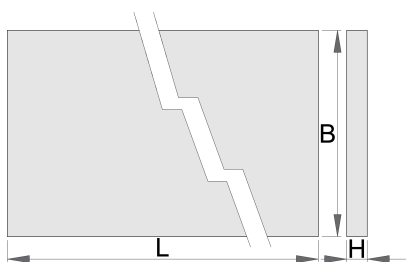

Plateau en bois

990TW

Profils

Description produit

- bois contre-plaqué - hêtre
- protégé avec un revêtement respectueux de l'environnement

	L	B	H	
625630	1500	750	40	36200
625631	2000	750	40	46200
625632	2500	750	40	61000

* Les images des produits ne sont pas contractuelles. Toutes les dimensions sont en mm, les poids en grammes.

Pièces de rechange

Jeu de 4 écrous insert

Related products

Plan de travail d'angle en bois

Wooden working plate with stainless steel cover