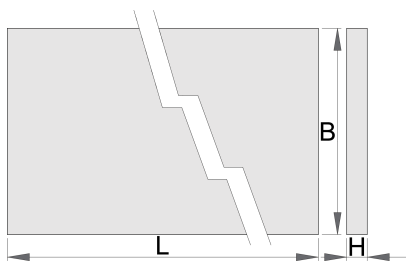

Plateau en bois

990TW

Profils

Description produit

- bois contre-plaqué - hêtre
- protégé avec un revêtement respectueux de l'environnement

	L	B	H	
625630	1500	750	40	36200
625631	2000	750	40	46200
625632	2500	750	40	61000

* Les images des produits ne sont pas contractuelles. Toutes les dimensions sont en mm, les poids en grammes.

Pièces de rechange

Jeu de 4 écrous insert

Related products

Plan de travail d'angle en bois

Wooden working plate with stainless steel cover