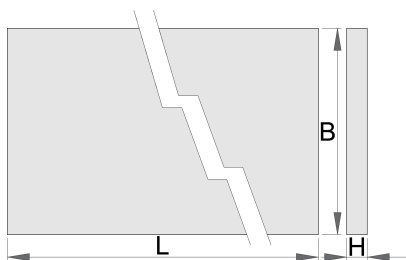

Plateau en bois

990TW

Profils

Description produit

- bois contre-plaqué - hêtre
- protégé avec un revêtement respectueux de l'environnement

	L	B	H	
625630	1500	750	40	36200
625631	2000	750	40	46200

* Les images des produits ne sont pas contractuelles. Toutes les dimensions sont en mm, les poids en grammes.

Pièces de rechange

Jeu de 4 écrous insert

Related products

Plan de travail d'angle en bois

Wooden working plate with stainless steel cover