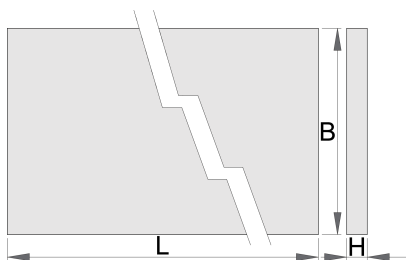

# Plateau en bois

990TW

## Description produit

- bois contre-plaqué - hêtre
- protégé avec un revêtement respectueux de l'environnement

	L	B	H	
625630	1500	750	40	36200
625631	2000	750	40	46200
625632	2500	750	40	61000

\* Les images des produits ne sont pas contractuelles. Toutes les dimensions sont en mm, les poids en grammes.