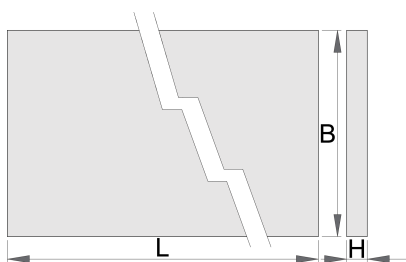

Plan de travail en bois

990TW

Profils

Description produit

- Bois contre-plaqué - hêtre
- Protégé avec un revêtement respectueux de l'environnement

	L	B	H	
625630	1500	750	40	36200
625631	2000	750	40	46200
625632	2500	750	40	61000

* Les images des produits ne sont pas contractuelles. Toutes les dimensions sont en mm, les poids en grammes.

Pièces de rechange

Jeu de 4 écrous

Related products

Plan de travail d'angle en bois

Wooden working plate with stainless steel cover