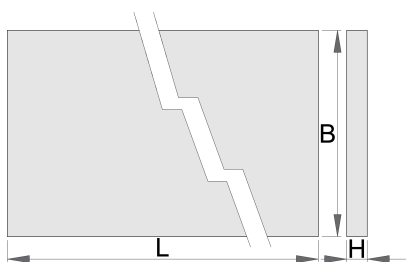

# Dřevěná deska stolu

990TW

## Vlastnosti produktu

- překližka buková
- chráněná ekologickým nátěrem

	L	B	H	
625630	1500	750	40	36200
625631	2000	750	40	46200
625632	2500	750	40	61000

\* Obrázky produktů jsou symbolické. Všechny rozměry jsou v mm a hmotnost v gramech. Všechny uvedené rozměry se mohou lišit v toleranci.

náhradní části

Set 4 závrtných matic