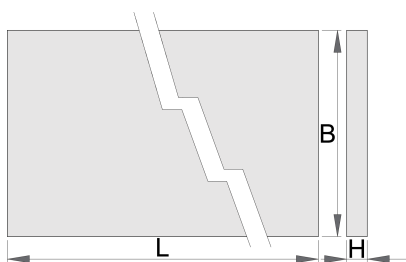

Dřevěná deska stolu

990TW

Profily

Vlastnosti produktu

- překližka buková
- chráněná ekologickým nátěrem

	L	B	H	
625630	1500	750	40	36200
625631	2000	750	40	46200
625632	2500	750	40	61000

* Obrázky produktů jsou symbolické. Všechny rozměry jsou v mm a hmotnost v gramech. Všechny uvedené rozměry se mohou lišit v toleranci.

náhradní části

Set 4 závrtných matic

Související produkty

Rohová dřevěná deska

Dřevěná pracovní deska s nerezovým krytem