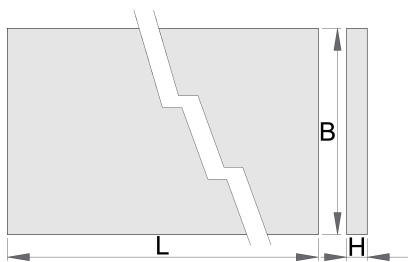

Дървен плот

990TW

Профили

Параметри на продукта

- слоеста букова дървесина
- защитен с екологично покритие

	L	B	H	
625630	1500	750	40	36200
625631	2000	750	40	46200

* Снимките на продуктите са символични. Всички размери са в мм., теглото е в грамове .