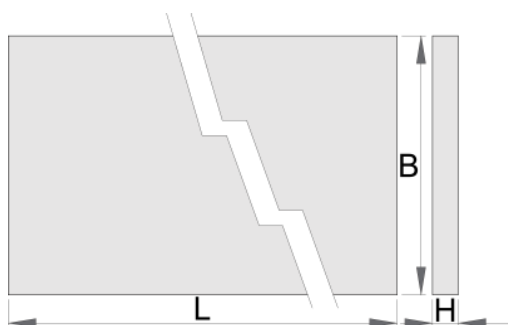

Дървен плот

990TW

Параметри на продукта

- слоеста букова дървесина
- защитен с екологично покритие

	L	B	H	
625630	1500	750	40	36200
625631	2000	750	40	46200
625632	2500	750	40	61000

Опаковки на дребно

	MA	MB	MC	
625630	1500	750	40	37000
625631	750	2000	40	50000
625632	2500	750	40	60000