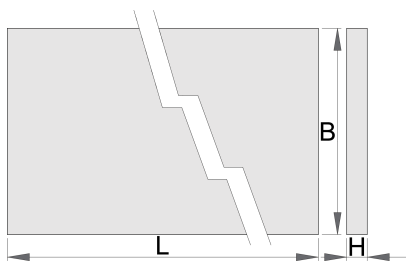

## Параметри на продукта

- слоеста букова дървесина
- защитен с екологично покритие

	L	B	H	
625630	1500	750	40	36200
625631	2000	750	40	46200
625632	2500	750	40	61000

\* Снимките на продуктите са символични. Всички размери са в мм., теглото е в грамове .