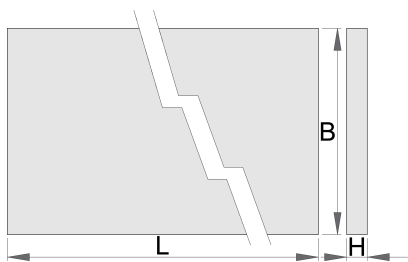

## Параметри на продукта

- слоеста букова дървесина
- защитен с екологично покритие

	L	B	H	
625630	1500	750	40	36200
625631	2000	750	40	46200
625632	2500	750	40	61000

\* Снимките на продуктите са символични. Всички размери са в мм., теглото е в грамове .