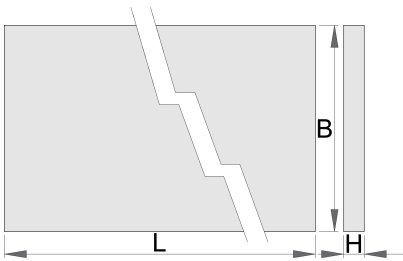

Houten werkblad

990TW

Profielen

Product attributen

- multiplex - beukenhout
- beschermd met een milieuvriendelijke coating

	L	B	H	
625630	1500	750	40	36200
625631	2000	750	40	46200
625632	2500	750	40	61000

* Afbeeldingen van producten zijn symbolisch. Alle afmetingen zijn in mm, en het gewicht in grammen. Alle vermelde afmetingen kunnen variëren in tolerantie.

Onderdelen

Schroefboutjes set 4 stuks

Gerelateerde producten

Houten werkblad, hoek

Houten werkplaat met roestvrij stalen deksel