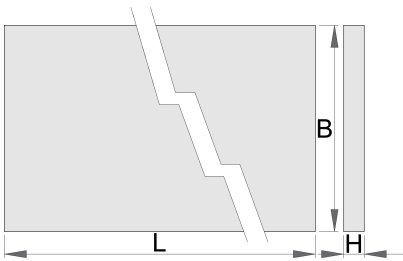

## Product features

- kompensatë - druri ahu
- të mbrojtura me shtresë miqësore me mjedisin

	L	B	H	
625630	1500	750	40	36200
625631	2000	750	40	46200
625632	2500	750	40	61000

\* Imazhet e produkteve janë simbolike. Të gjitha dimensionet janë në mm, pesha në gram. Të gjitha dimensionet e listuara mund të ndryshojnë në tolerancë.