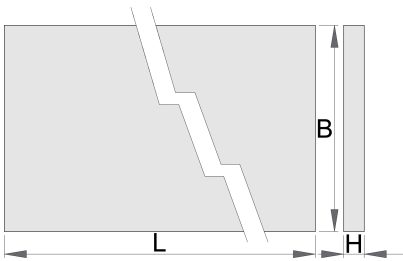

Dërras druri për tavolinë pune

990TW

Profiles

Product features

- kompensatë - druri ahu
- të mbrojtura me shtresë miqësore me mjedisin

	L	B	H	
625630	1500	750	40	36200
625631	2000	750	40	46200
625632	2500	750	40	61000

* Imazhet e produkteve janë simbolike. Të gjitha dimensionet janë në mm, pesha në gram. Të gjitha dimensionet e listuara mund të ndryshojnë në tolerancë.

Spare parts

Set me 4 vida për tavolinë

Related products