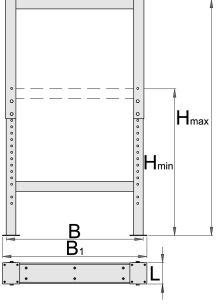

Modüler çalışma tezgahı için ayarlanabilir ayak

990LA

Profiles

Product features

- malzeme: sac metal
- kadmiyum ve kurşun içermeyen renkle ekolojik lake kaplamalıdır

	L	B	B1	H↓	H↑	
625629	100	650	680	690	1110	12000

* Ürünlerin resimleri semboliktir. Bütün boyutlar mm ve ağırlık gram cinsindedir.

Usage (pictures)