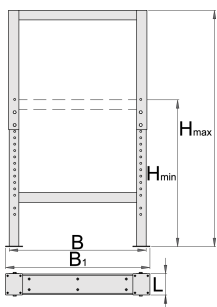

## Opis proizvoda

- materijal: premium čelični lim

- zaštitni, ekološki lak bez kadmijuma i olova

	<b>L</b>	<b>B</b>	<b>B1</b>	<b>H↓</b>	<b>H↑</b>	
625629	100	650	680	690	1110	12000

\* Fotografije proizvoda su simbolične. Sve dimenzije su u mm, a težina u gramima. Sve navedene dimenzije mogu odstupati u granicama tolerancija.