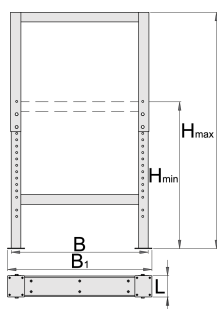

Podesiva noga za modularni radni sto

990LA

Profili

Opis proizvoda

- materijal: premium čelični lim

- zaštitni, ekološki lak bez kadmijuma i olova

	L	B	B1	H↓	H↑	
625629	100	650	680	690	1110	12000

* Fotografije proizvoda su simbolične. Sve dimenzije su u mm, a težina u gramima. Sve navedene dimenzije mogu odstupati u granicama tolerancija.