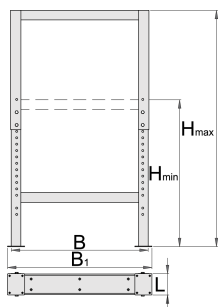

Noga nastavljiva za modularni delovni pult

990LA

Profili

Atributi izdelka

- material: Premium pločevina
- uporaba eko barve s standardom kvalitete Qualicoat

	L	B	B1	H↓	H↑	
625629	100	650	680	690	1110	12000

* Slike proizvodov so simbolične. Vse dimenzije so v mm, masa v g. Vse navedene dimenzije lahko odstopajo v tolerančnih merah.

Uporaba (slike)