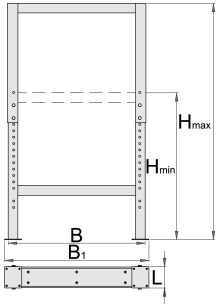

Noga nastavljiva za modularni delovni pult

990LA

Profili

Atributi izdelka

- material: Premium pločevina
- uporaba eko barve s standardom kvalitete Qualicoat

	L	B	B1	H↓	H↑	
625629	100	650	680	690	1110	12000

* Slike proizvodov so simbolične. Vse dimenzije so v mm, teža v g. Vse navedene dimenzije lahko odstopajo v tolerančnih merah.

Uporaba (slike)