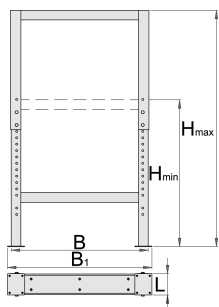

Nataviteľná noha pre modular pracovný stôl

990LA

Profiles

Product features

- materiál: premium oceľový plech
- lakované ekologickou farbou Qualicoat

Barcode	L	B	B1	H↓	H↑	Icon
625629	100	650	680	690	1110	

* Obrázky sú symbolické. Všetky rozmery sú v mm, hmotnosť je v g. Všetky udané rozmery sa môžu líšiť v rámci tolerancie.

Usage (pictures)