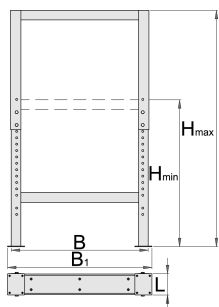

Picior ajustabil pentru banc de lucru modular

990LA

Profile

Caracteristicile produsului

- tabla cu gauri perforate
- vopsele cu vopsele ecologice fara cadmiu si plumb

	L	B	B1	H↓	H↑	
625629	100	650	680	690	1110	12000

* Imaginea produsului este simbolica.Toate dimensiunile sunt exprimate în mm,greutatea în grame.

0 (pictures)