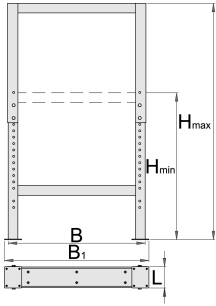

Verstelbare zijsteun voor modulaire werkbank

990LA

Profielen

Product attributen

- materiaal: premium plaatstaal
- coated with eco colour of Qualicoat quality standard

	L	B	B1	H↓	H↑	
625629	100	650	680	690	1110	12000

* Afbeeldingen van producten zijn symbolisch. Alle afmetingen zijn in mm en gewicht in gram. Alle vermelde afmetingen kunnen variëren in tolerantie.

Gebruik (Afbeeldingen)