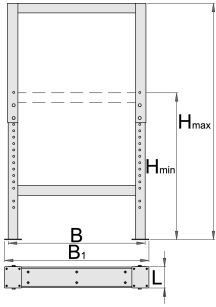

모듈러 워크 벤치용 조절 가능한 다리

990LA

프로파일

제품 특징

- 재질: 고급 판금

- Qualicoat 품질 표준의 친환경 색상으로 코팅

Barcode	L	B	B1	H↓	H↑	Weight
625629	100	650	680	690	1110	12000

* Images of products are symbolic. All dimensions are in mm, and weight is in grams. All listed dimensions may vary in tolerance.

사용법 (사진)