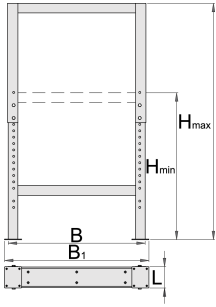

모듈러 워크 벤치용 조절 가능한 다리

990LA

프로파일

제품 특징

- 재질: 고급 판금

- Qualicoat 품질 표준의 친환경 색상으로 코팅

	L	B	B1	H↓	H↑	
625629	100	650	680	690	1110	12000

* Images of products are symbolic. All dimensions are in mm, and weight in grams. All listed dimensions may vary in tolerance.

사용법 (사진)