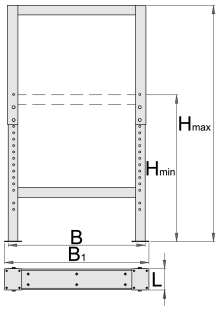

Állítható láb moduláris munkapadhoz

990LA

Profilok

Termékjellemzők

- anyaga: Premium acéllemez

- környezetbarát porszórt festékbevonattal Qualicoat minőségi szabvány szerint

	L	B	B1	H↓	H↑	
625629	100	650	680	690	1110	12000

* A termékképek illusztrációk. Minden feltüntetett méret milliméterben, a tömegek grammban. Az összes feltüntetett méret eltérhet a toleranciának megfelelően.

Használat (pictures)