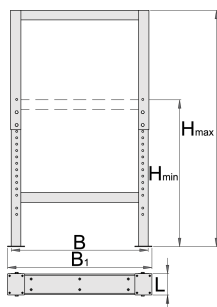

Állítható láb moduláris munkapadhoz

990LA

Profilok

Termékjellemzők

- anyaga: Premium acéllemez

- környezetbarát porszórt festékbevonattal Qualicoat minőségi szabvány szerint

	L	B	B1	H↓	H↑	
625629	100	650	680	690	1110	12000

* A termékképek illusztrációk. Minden feltüntetett méret milliméterben, a tömegek grammokban. Az összes feltüntetett méret eltérhet a toleranciának megfelelően.

Használat (pictures)