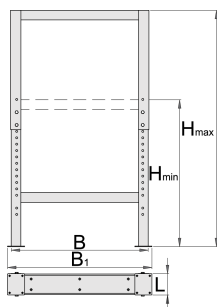

Noga podesiva za modularni radni stol

990LA

Profili

Atributi proizvoda

- Materijal: Premium lim

- ekološki lak bez olova i kadmija

						
625629	100	650	680	690	1110	12000

* Slike proizvoda su simbolične. Sve dimenzije su u mm, masa je u g.