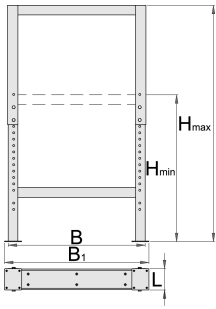

Ρυθμιζόμενο πόδι για πάγκο εργασίας

990LA

Προφίλ

Χαρακτηριστικά προϊόντος

- Διάτρητο φύλλο λαμαρίνας

- οικολογικό λακάρισμα με χρώμα ποιότητας προτύπου Qualicoat

	L	B	B1	H↓	H↑	
625629	100	650	680	690	1110	12000

* Οι εικόνες των προϊόντων είναι συμβολικές. Όλες οι διαστάσεις είναι σε mm, το βάρος είναι σε γραμμάρια. Όλες οι αναφερόμενες διαστάσεις μπορεί να διαφέρουν σε ανοχές.

Χρήση (εικόνες)