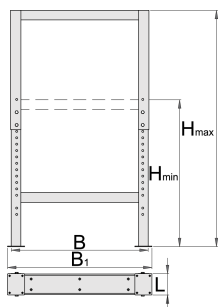

Pied ajustable pour établis modulaires

990LA

Profils

Description produit

- matière : tôle d'acier Premium

- laque éco à la norme Qualicoat

	L	B	B1	H↓	H↑	
625629	100	650	680	690	1110	12000

* Les images des produits ne sont pas contractuelles. Toutes les dimensions sont en mm, les poids en grammes.

Utilisation (pictures)