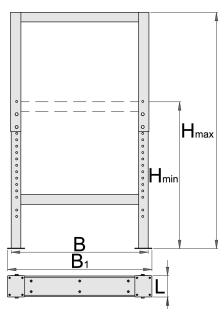

Pied ajustable pour établis modulaires

990LA

Profils

Description produit

- matière : tôle d'acier Premium

- laque éco à la norme Qualicoat

	L	B	B1	H↓	H↑	
625629	100	650	680	690	1110	12000

* Les images des produits ne sont pas contractuelles. Toutes les dimensions sont en mm, les poids en grammes.

Utilisation (pictures)