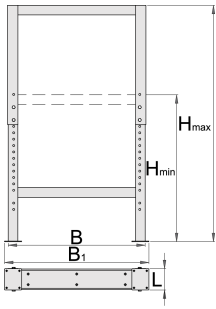

Pied ajustable pour établis modulaires

990LA

Profils

Description produit

- matière : tôle d'acier Premium

- laque éco à la norme Qualicoat

| | | | | | | |
|--|-----|-----|-----|-----|------|---|
|  | L | B | B1 | H↓ | H↑ |  |
| 625629 | 100 | 650 | 680 | 690 | 1110 | 12000 |

* Les images des produits ne sont pas contractuelles. Toutes les dimensions sont en mm, les poids en grammes.

Utilisation (pictures)