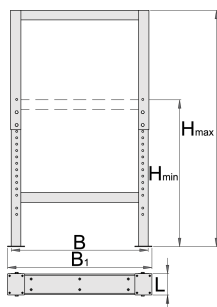

Pied ajustable pour établis modulaires

990LA

Profils

Description produit

- matière : tôle d'acier Premium

- laque éco à la norme Qualicoat

	L	B	B1	H↓	H↑	
625629	100	650	680	690	1110	12000

* Les images des produits ne sont pas contractuelles. Toutes les dimensions sont en mm, les poids en grammes.

Utilisation (pictures)