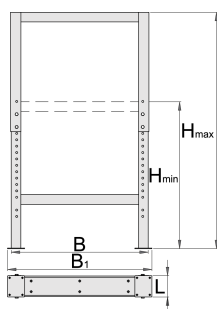

Pied ajustable pour établis modulaires

990LA

Profils

Description produit

- Matière : tôle d'acier Premium

- Laque éco à la norme Qualicoat

	L	B	B1	H↓	H↑	
625629	100	650	680	690	1110	12000

* Les images des produits ne sont pas contractuelles. Toutes les dimensions sont en mm, les poids en grammes.

Utilisation (pictures)