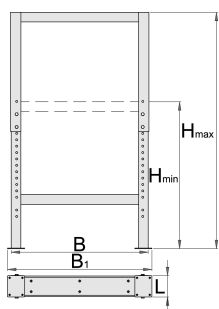

Pied ajustable pour établis modulaires

990LA

Profils

Description produit

- Matière : tôle d'acier Premium

- Laque éco à la norme Qualicoat

	L	B	B1	H↓	H↑	
625629	100	650	680	690	1110	12000

* Les images des produits ne sont pas contractuelles. Toutes les dimensions sont en mm, les poids en grammes.

Utilisation (pictures)