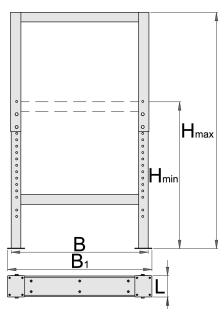

## Description produit

- Matière : tôle d'acier Premium

- Laque éco à la norme Qualicoat

	<b>L</b>	<b>B</b>	<b>B1</b>	<b>H↓</b>	<b>H↑</b>	
625629	100	650	680	690	1110	12000

\* Les images des produits ne sont pas contractuelles. Toutes les dimensions sont en mm, les poids en grammes.