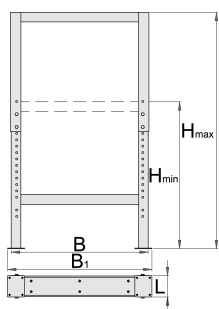

Podesiva noga za modularni radni sto

990LA

Profili

Atributi proizvoda

- materijal: Premium Plus lim

- obložena eko bojom Qualicoat standard kvalitetom

						
625629	100	650	680	690	1110	12000

* Slike proizvoda su simbolične. Sve dimenzije su u mm, masa je u g.