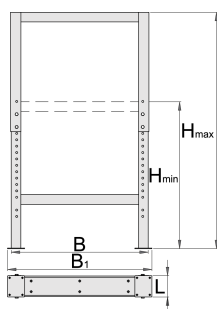

Podesiva noga za modularni radni sto

990LA

Profili

Atributi proizvoda

- materijal: Premium Plus lim

- obložena eko bojom Qualicoat standard kvalitetom

						
625629	100	650	680	690	1110	12000

* Slike proizvoda su simbolične. Sve dimenzije su u mm, masa je u g.