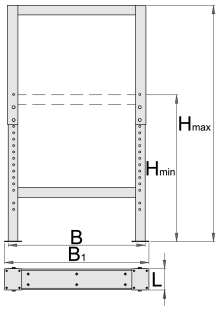

Podesiva noga za modularni radni sto

990LA

Profili

Atributi proizvoda

- materijal: Premium Plus lim

- obložena eko bojom Qualicoat standard kvalitetom

	L	B	B1	H↓	H↑	
625629	100	650	680	690	1110	12000

* Slike proizvoda su simbolične. Sve dimenzije su u mm, masa je u g.